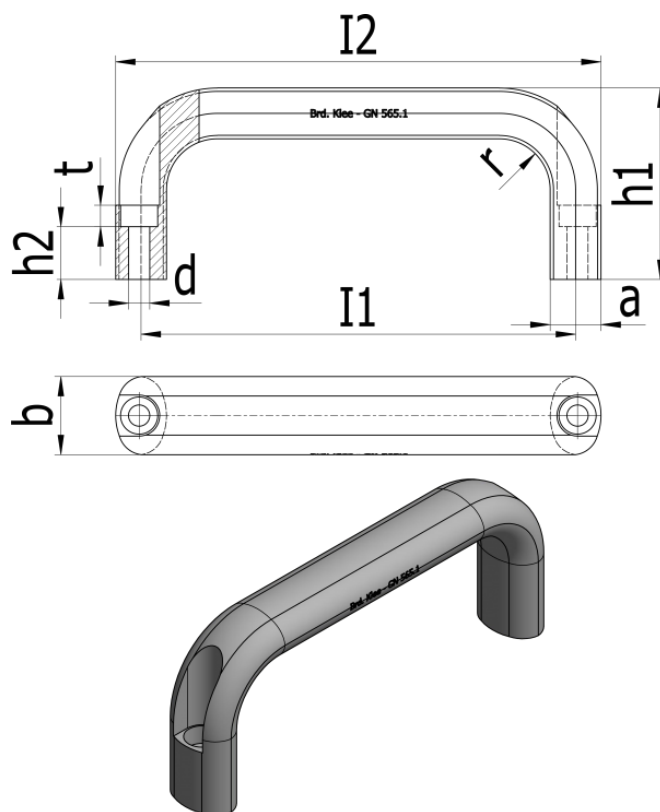

Varenummer: 20565120100SW

Beskrivelse: E+G Bøjlegreb GN 565.1-20-100-SW

Mål

$a = 13$

$b = 20$

$d = 5.4$

$h_1 = 49$

$h_2 = 13.5$

$I_1 = 100$

$I_2 = 112$

$r = 13$

$T_{min} = 5.5$

Vægt i (g) = 87